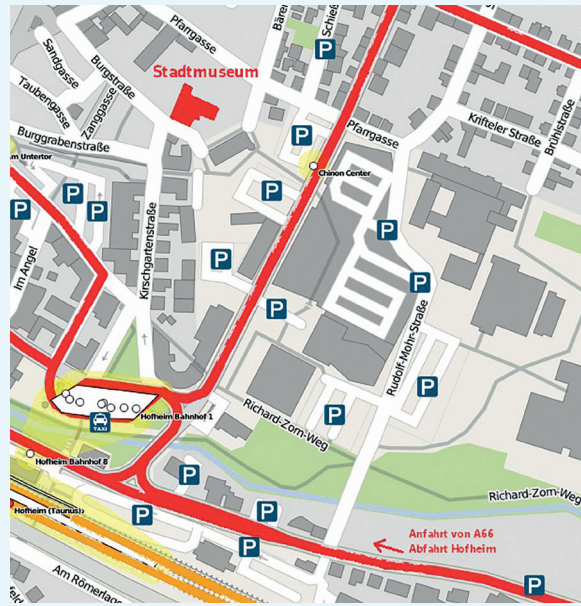

Stadtmuseum Hofheim am Taunus
Burgstraße 11
65719 Hofheim am Taunus

Parkmöglichkeiten gibt es rund um
das Museum, Kellerei-Parkplatz,
Parkplatz am Untertor und das Parkhaus
im Chinon-Center.

GOETHE
UNIVERSITÄT