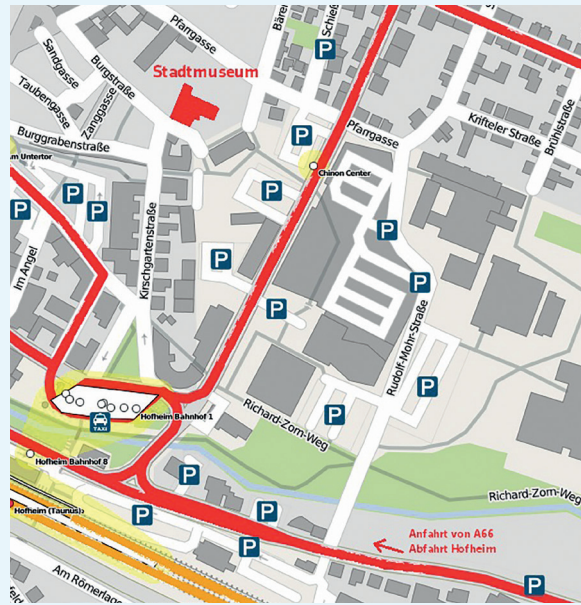

Stadtmuseum Hofheim am Taunus
Burgstraße 11
65719 Hofheim am Taunus

Parkmöglichkeiten gibt es rund um
das Museum, Kellerei-Parkplatz,
Parkplatz am Untertor und das Parkhaus
im Chinon-Center.

GOETHE
UNIVERSITÄT