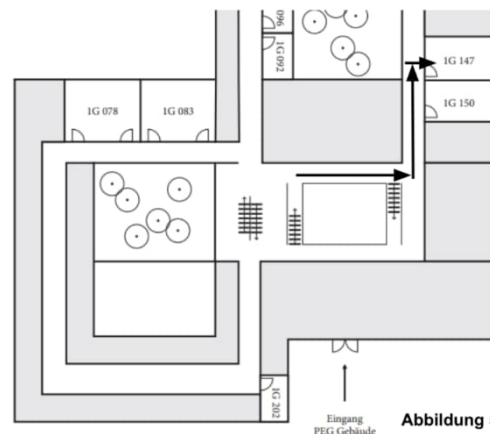

Herzlich willkommen im Interdisziplinären Kolleg Hochschuldidaktik (IKH)!

Wegbeschreibung. English version below.

Der Workshopraum des IKH befindet sich im 1. Obergeschoss des PEG-Gebäudes am Campus Westend. Die Raumnummer lautet 1G.147. So gelangen Sie zu dem Raum:

Beim Betreten des PEG- Gebäudes muss zunächst die Eingangshalle und der Pförtner passiert werden.

Daraufhin befindet man sich im Atrium des Gebäudes.

Auf der linken Seite befindet sich eine Treppe, die in das erste Obergeschoss führt (Abbildung 1).

Von der Treppe ausgehend muss nach rechts abgelenkt werden, um zum Flur des Workshopraums zu gelangen (Abbildungen 2 und 3).

Der Workshopraum ist der zweite Raum auf der rechten Seite auf dem Flur und ist zusätzlich mit einem Hinweisschild ausgestattet (Abbildung 4).